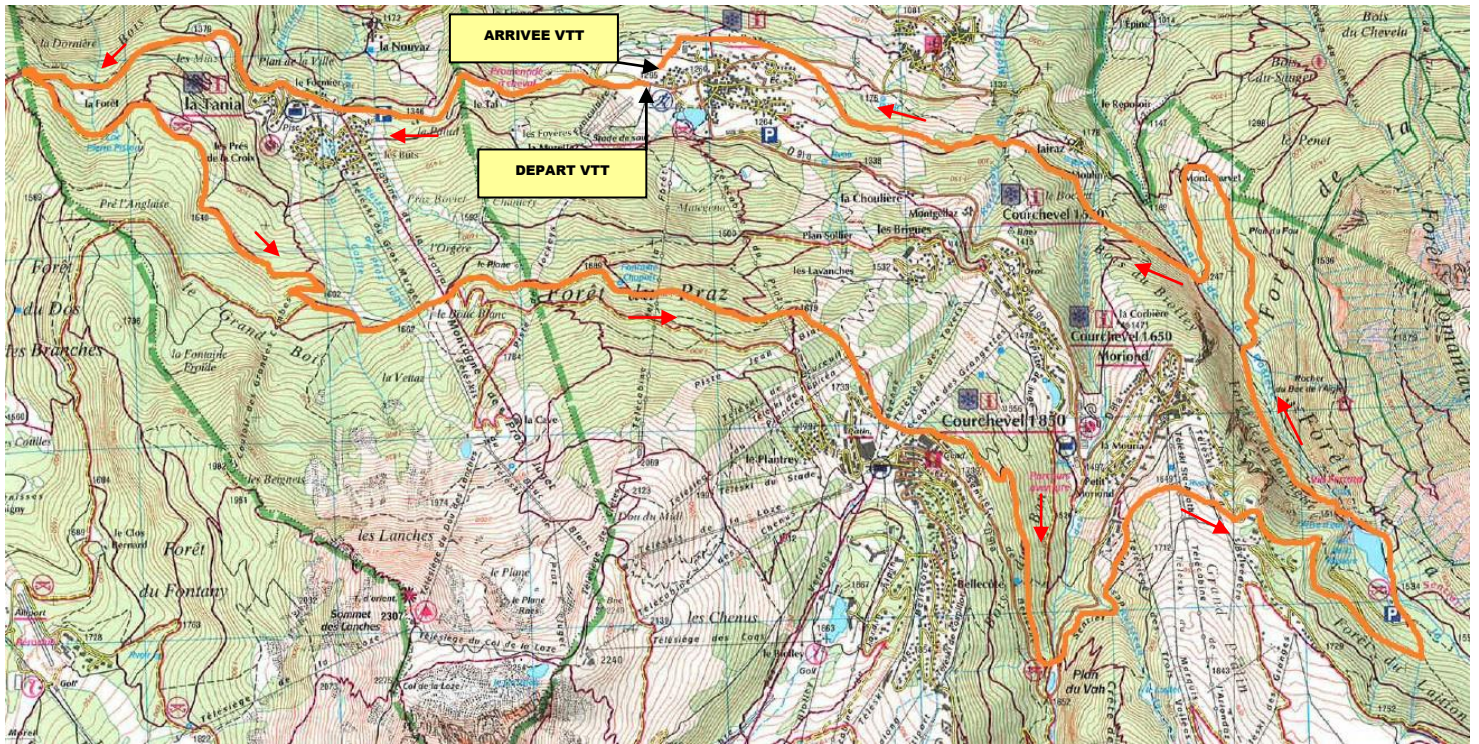

DYNAFIT X2 COURCHEVEL

PARCOURS
PROFIL
VTT
2013

PARCOURS VTT : 23,7 km (780m D+/-) – Balisage orange

PROFIL VTT