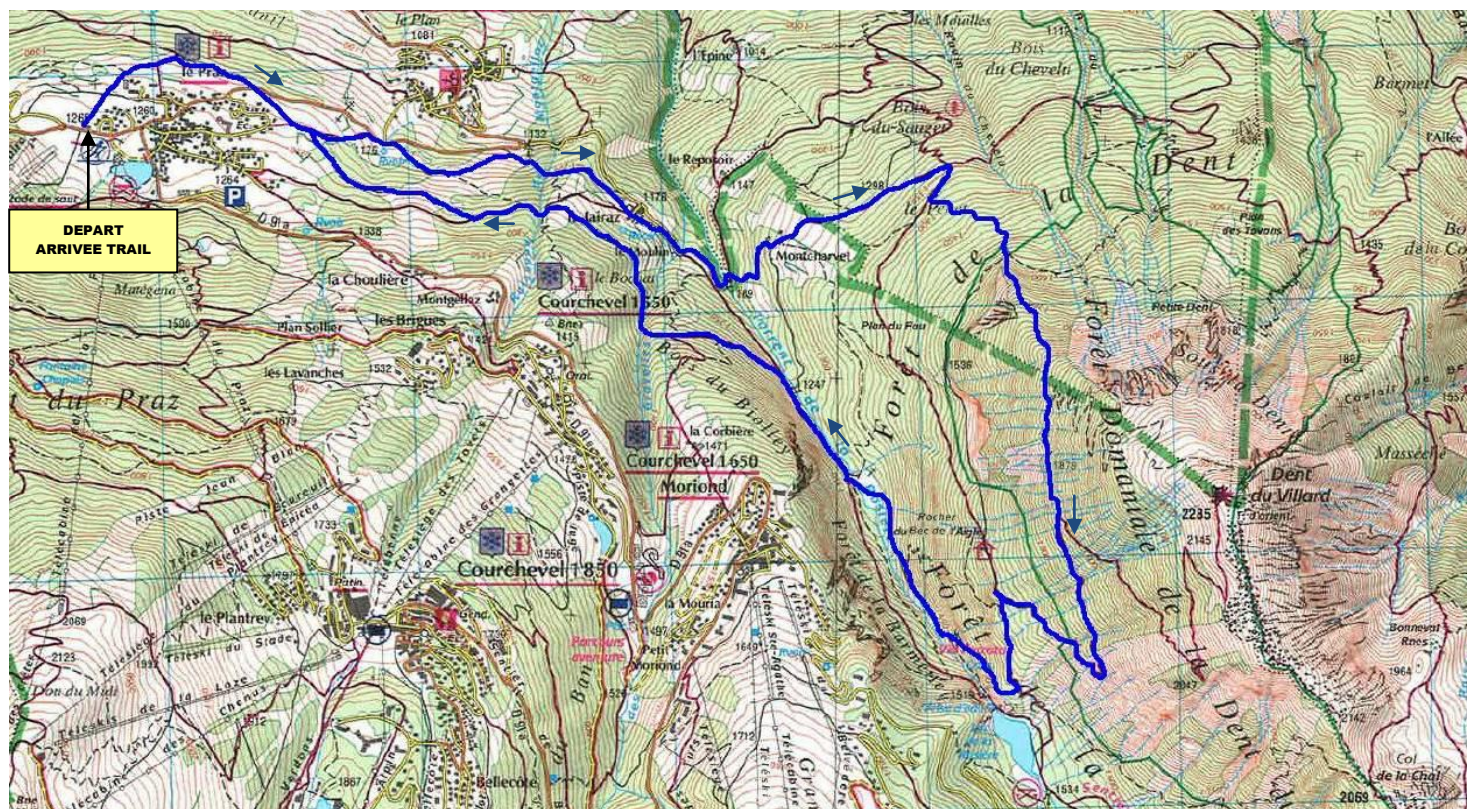

DYNAFIT X2 COURCHEVEL

PARCOURS
PROFIL
TRAIL
2013

PARCOURS TRAIL : 14,3 km (950m D+/-) – Balisage Bleu

PROFIL TRAIL